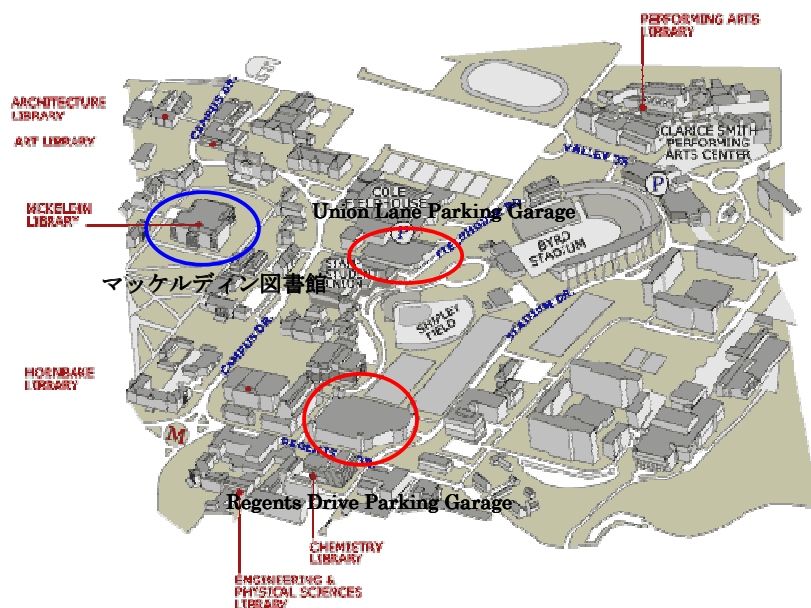

会場までのアクセス

メトロにて：

グリーンライン College Park / U of MD 駅下車。改札を出て左手にあるバス停より、赤い大学シャトルバス(無料) が大学まで定期的に運行しています。

メリーランド大学キャンパスマップ (<http://www.parking.umd.edu/themap/>)

車にて：

大学のホームページにて詳しい道順をご確認ください。(<http://www.cvs.umd.edu/visit/directions.html>)

駐車場

主催 メリーランド大学図書館

後援 早稲田大学大学院政治学研究科 科学技術ジャーナリスト養成プログラム

お問合せ先

Gordon W. Prange Collection

McKeldin Library, University of Maryland
College Park, MD 20742-7011

Homepage: www.lib.umd.edu/Prange

電話: (301) 405-9348 または (301) 405- 9135

電子メール: prangebunko@umd.edu

ProQuest Information and Learning

<http://www.il.proquest.com/go/prange>

文生書院

<http://www.bunsei.co.jp/>