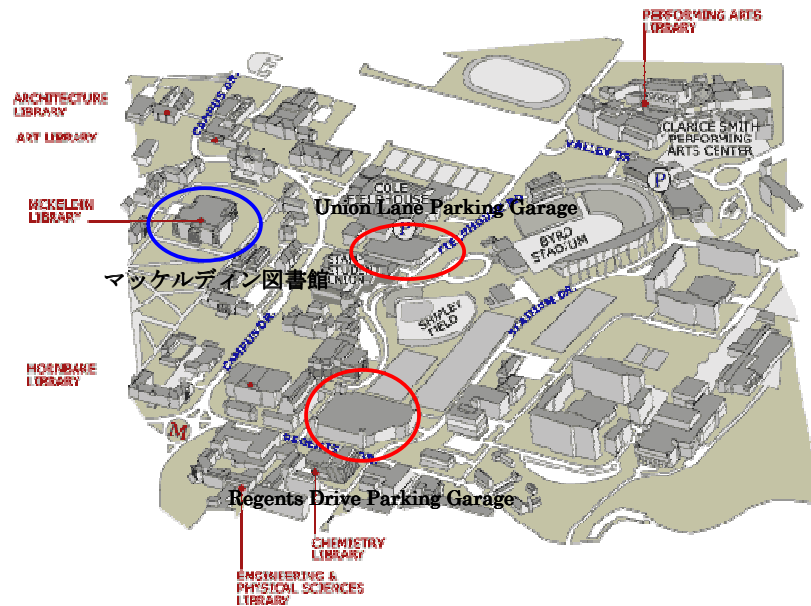

占領と手塚治虫

谷川建司 早稲田大学助教授

議会図書館所蔵 731部隊原資料

スティーン智子 米国議会図書館

申し込みは9月14日(木)まで

会場までのアクセス

メトロにて：

グリーンライン College Park / U of MD 駅下車。改札を出て左手にあるバス停より、赤い大学シャトルバス(無料) が大学まで定期的に運行しています。

メリーランド大学キャンパスマップ (<http://www.parking.umd.edu/themap/>)

車にて：

大学のホームページにて詳しい道順をご確認ください。(<http://www.cvs.umd.edu/visit/directions.html>)

駐車場

主催 メリーランド大学図書館

後援 早稲田大学大学院政治学研究科 科学技術ジャーナリスト養成プログラム

お問合せ先

Gordon W. Prange Collection